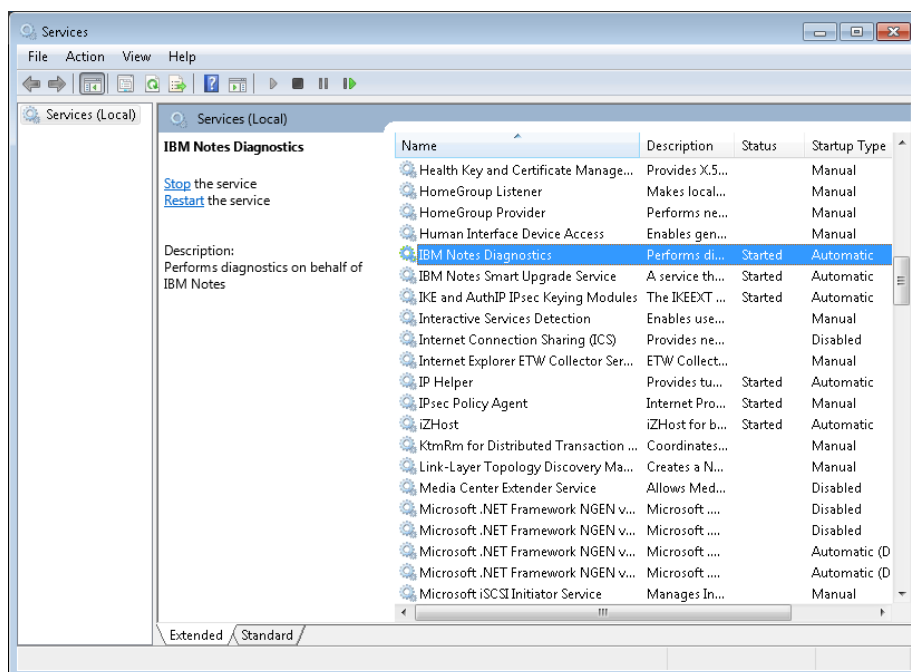

## การตั้งค่า IBM Domino Server ครั้งแรกสำหรับใช้งานครั้งแรก

### การตั้งค่า Notes Client

- ดับเบิลคลิกไอคอน IBM Domino Server บน Desktop

การ Start Server จะมีอยู่ 2 แบบ 1. แบบ Windows Service 2. แบบ Regular application

- เลือก Start Domino as a Windows service จากนั้นคลิก OK